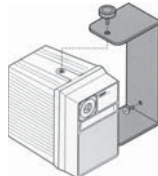

Schermato: per essere affiancato ad un monitor

Ingressi: Linea, microfono bilanciato

Uscite: Linea e diffusore supplementare

Alimentazione: 220 V

Dimensioni: 23x13x21 cm

Peso: 4,3 kg

RM-1

Adattatore per montaggio su rack 19" di un diffusore

RM-12

Adattatore per montaggio su rack 19" di due diffusori

SB-3

Staffa di fissaggio a muro o stand elevatore

TOP-2 Adattatore per elevatore 21420

Dimensioni: 108X108mm
passo: Ø 25 mm

Amplificazione portatile