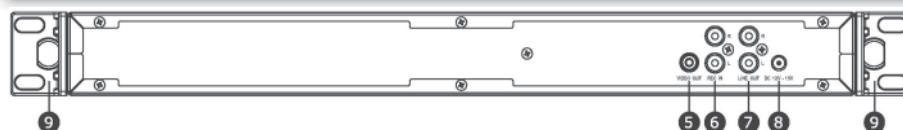

### CDM-2F

Lettores CD-MP3 porta USB e Telecomando

- Riproduce CD standard 12cm (5")
- Supporta formati MP3-WMA-CD-CDR-CDRW
- Porta USB 2.0 per MP3
- Telecomando con tutte le funzioni
- Regolazione velocità (Pitch Speed) da telecomando

#### Pannello frontale

- 1 - Interruttore di accensione
- 2 - Manopola controllo volume
- 3 - Presa Cuffia stereo Jack 6,3
- 4 - Slot CDM-2

#### Pannello posteriore

- 5 - Uscita Video (applicazioni future)
- 6 - Ingresso REC 2xRCA L+R
- 7 - Uscita Linea 2xRCA L+R
- 8 - Presa alimentatore esterno
- 9 - Staffe per fissaggio a rack 19"

#### Caratteristiche Tecniche

<b>Porta USB</b>	Tipo A per USB 2.0 compatibile 1.1
<b>Controllo Volume</b>	continuo
<b>Alimentazione</b>	Esterna 12Vdc
<b>Formati supportati</b>	MP3-WMA-CD-CDR-CDRW
<b>MP3 bitrate</b>	8k - 320k bps
<b>Risposta in Frequenza</b>	20-20.000 Hz
<b>Rapporto S/N</b>	90 dB
<b>Distorsione</b>	0,06%
<b>Dimensioni</b>	482x255x44 mm
<b>Peso</b>	1,1 kg