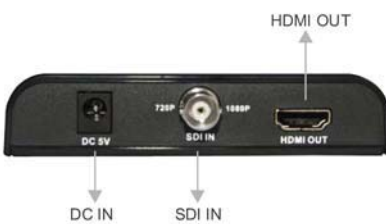

Showing picture